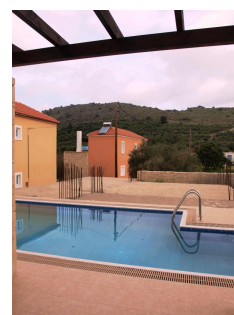

Kalamitsi Ada

Designers and Builders of Luxury Homes At Affordable Prices

Descrizione

Esclusivo complesso di quattro villette con piscina ad uso esclusivo.

Le villette si trovano nel tipico villaggio cretese di Kalamitsi, che gode di un meraviglioso scenario di montagna pur essendo a pochi minuti di macchina dalla bellissima spiaggia sabbiosa di Georgioupolis.

Kalamitsi si trova anche a pochi minuti da Vamos, paese che offre tutti i servizi necessari alla vita di tutti i giorni.

Dettagli

Ubicazione:	Kalamitsi
Tipologia ubicazione:	Villaggio
Tipologia immobile:	Villetta
Superficie immobile:	85m ² - 100m ²
Superficie lotto:	722m ²
Piscina:	Condivisa