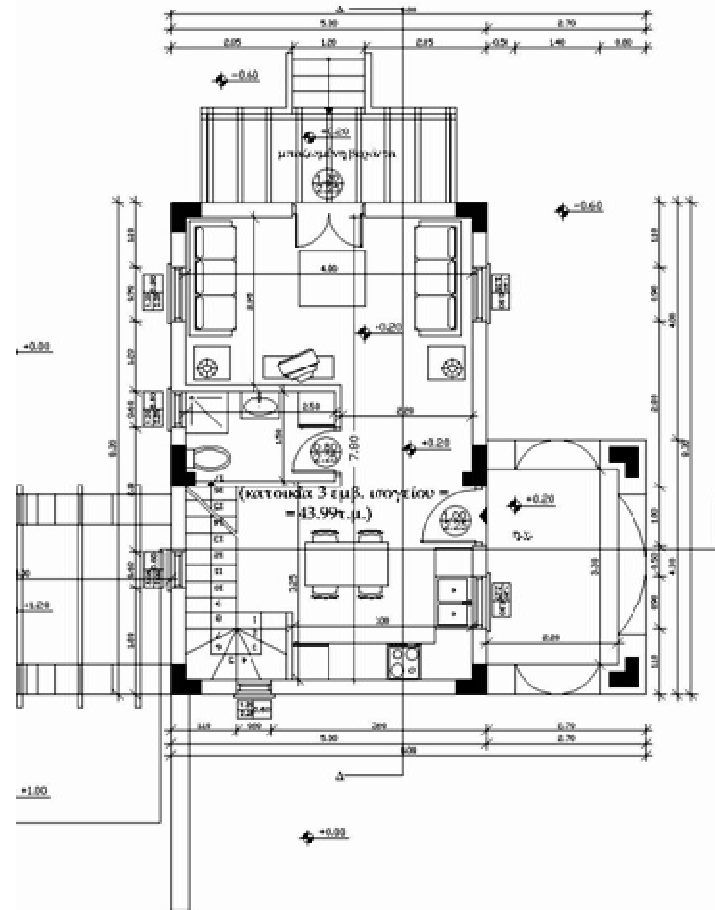

Dettagli

Ubicazione:	Kokkino Chorio
Tipologia ubicazione:	Villaggio
Tipologia immobile:	Villa
Superficie immobile:	79m ²
Superficie lotto:	7.800m ²
Piscina:	No

Planimetria lotto

Disponibile

Your Piece Of Paradise... Your Peace Of Mind

Planimetria

Piano terra

Piano Primo