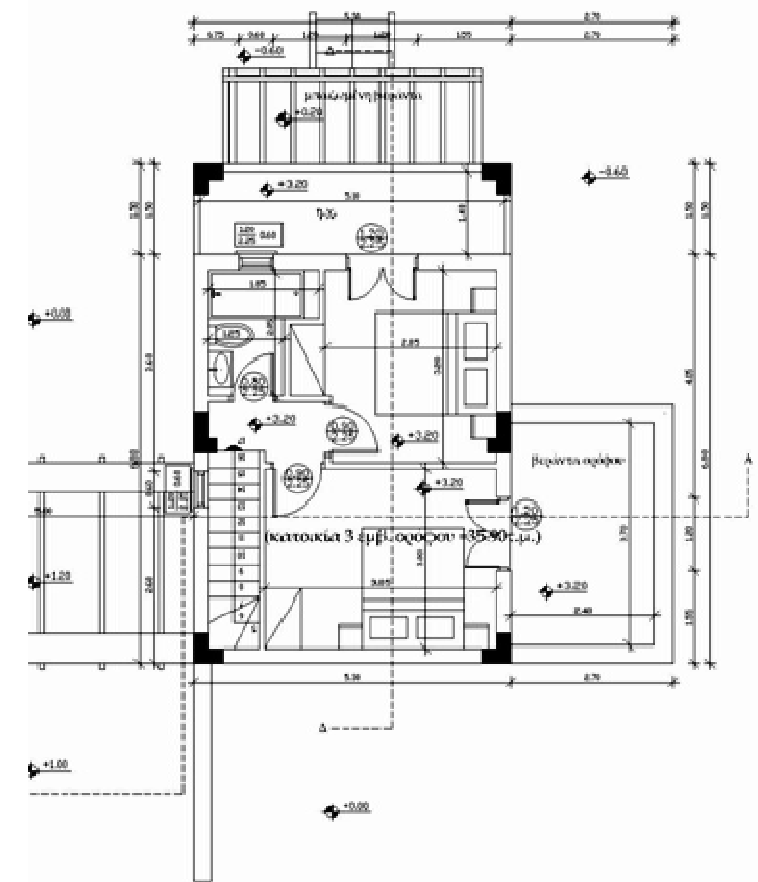

Dettagli

Ubicazione:	Kokkino Chorio
Tipologia ubicazione:	Villaggio
Tipologia immobile:	Villa
Superficie immobile:	79m ²
Superficie lotto:	7.800m ²
Piscina:	No

Planimetria lotto

Disponibile

Your Piece Of Paradise... Your Peace Of Mind

Planimetria

Piano terra

Piano Primo