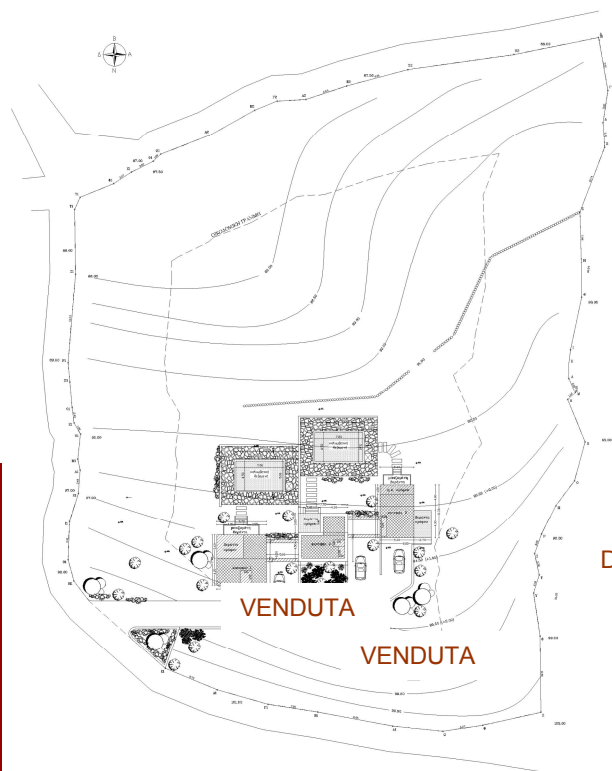

KC Katafigio Goniako

Designers and Builders of Luxury Homes At Affordable Prices

Descrizione

Soltanto una di queste tre ville è ancora disponibile!

Le ville si trovano su un ampio lotto in un promontorio che gode di una meravigliosa vista sulla Baia di Souda e sulle Montagne Bianche.

Il centro del villaggio di Kokkino Chorio, che offre un mini-market e una tradizionale taverna cretese, è a 10 minuti a piedi e il villaggio di Plaka e le spiagge di Almyrida e Kalives sono a pochi minuti di macchina.

Dettagli

Ubicazione:	Kokkino Chorio
Tipologia ubicazione:	Villaggio
Tipologia immobile:	Villa
Superficie immobile:	79m ²
Superficie lotto:	7.800m ²
Piscina:	No

Planimetria lotto

Disponibile

Your Piece Of Paradise... Your Peace Of Mind

Planimetria

Piano terra

Piano Primo