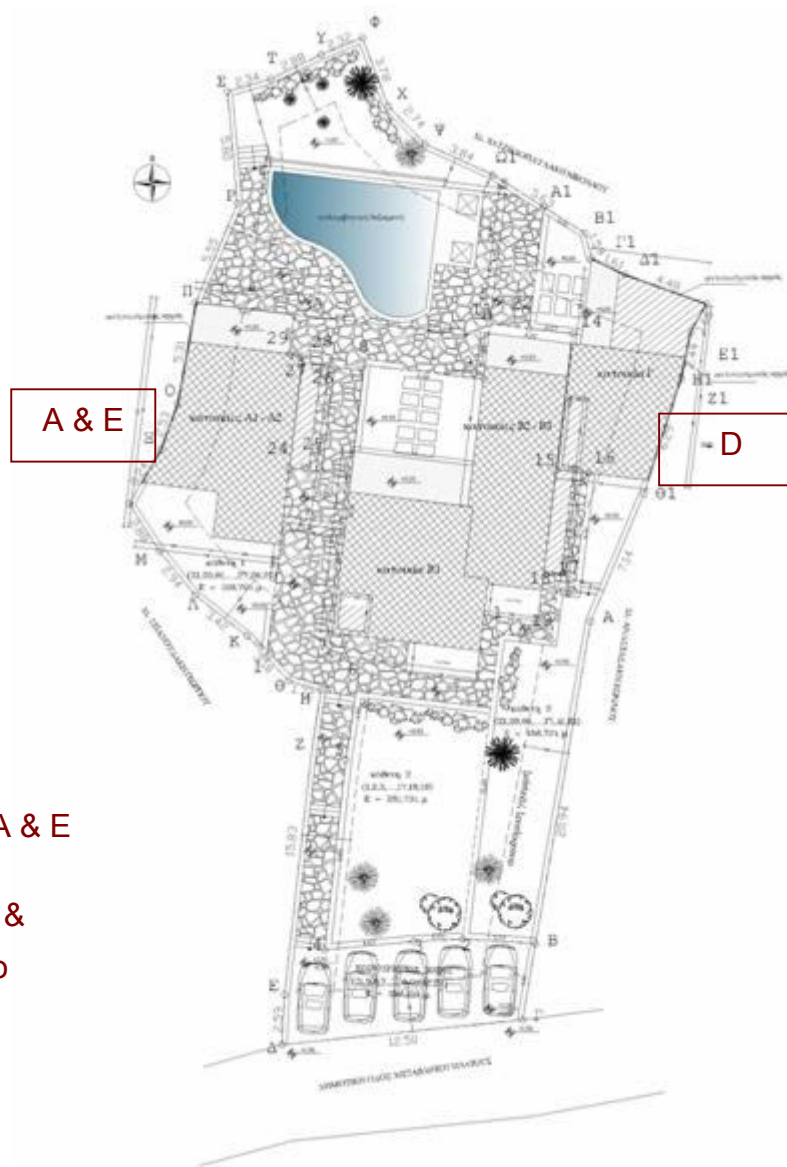

## Descrizione

Piccolo complesso di quattro appartamenti e due villette con piscina in comune.

Il lotto si trova nei dintorni del villaggio di Kokkino Chorio e gode di una spettacolare vista sulla Baia di Souda e sulle Montagne Bianche.

Il villaggio di Plaka e le spiagge di Almerida e Kalives si trovano a pochi minuti di macchina.

Visualizzazione 3D – potrebbe subire variazioni

Vista dal lotto

## Dettagli

<b>Ubicazione:</b>	Kokkino Chorio
<b>Tipologia ubicazione:</b>	Villaggio
<b>Tipologia immobile:</b>	Appartamenti e villette
<b>Superficie immobile:</b>	56,28m <sup>2</sup> – 80,75m <sup>2</sup>
<b>Piscina:</b>	Condivisa

## Planimetria

Appartamenti A & E disponibili:

1 x piano terra &

1 x piano primo

D disponibile:

1 x villetta su due piani