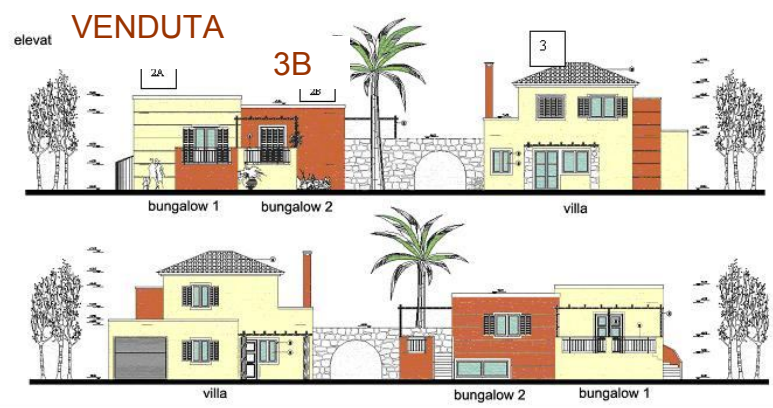

Tavronitis Church Bungalows

Designers and Builders of Luxury Homes At Affordable Prices

Descrizione

Soltanto una ancora disponibile!

Porzione di bifamiliare con una superficie totale di 100m², inclusi 50m² di seminterrato, collegato da una scala interna, da adibire a vostro piacimento.

Situate a Tavronitis, si trovano a due minuti a piedi dalla spiaggia e a pochi minuti dal centro del villaggio, che offre negozi e servizi aperti tutto l'anno.

Dettagli

Ubicazione:	Tavronitis, Chania
Tipologia ubicazione:	Vicino al mare
Tipologia immobile:	Porzione di bifamiliare
Superficie immobile:	50m ² più 50m ² seminterrato
Superficie lotto:	500m ² app.