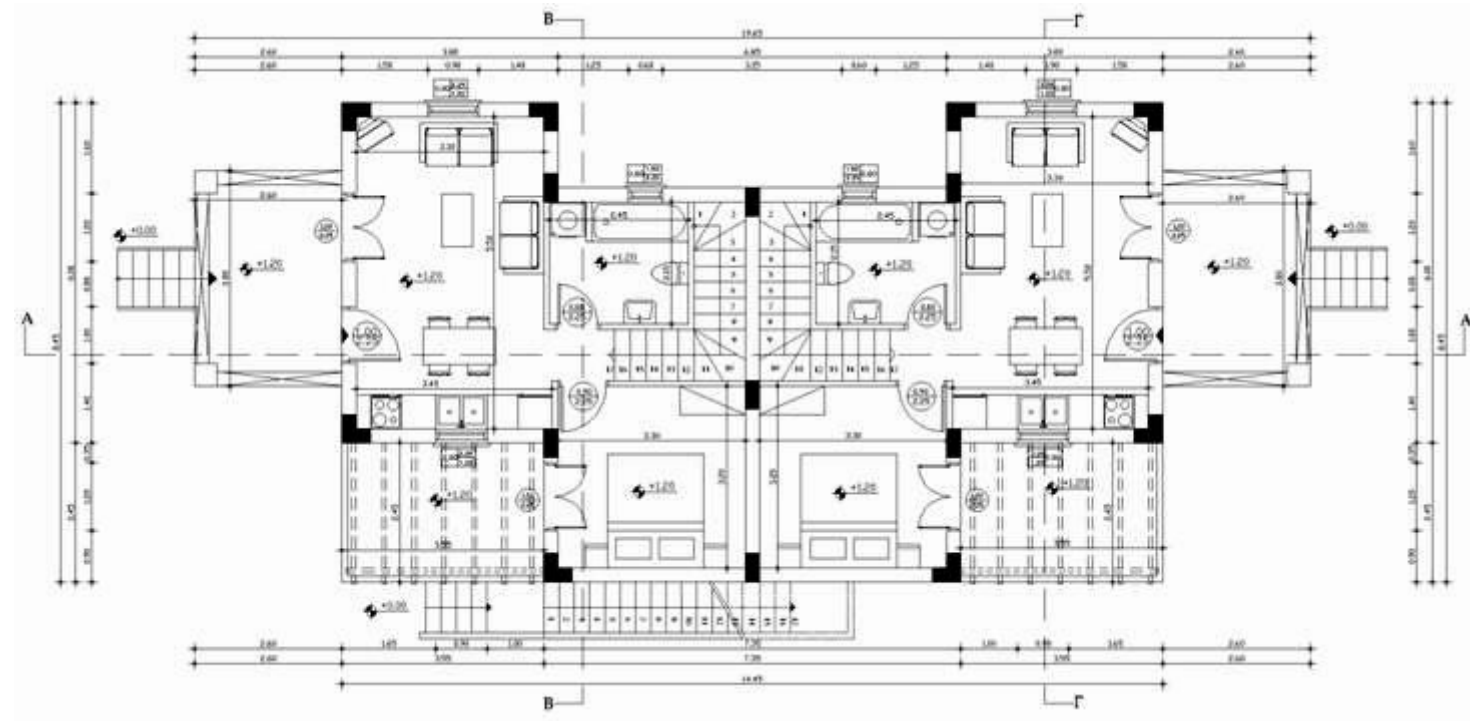

Tavronitis Church Bungalows

Designers and Builders of Luxury Homes At Affordable Prices

Descrizione

Soltanto una ancora disponibile!

Porzione di bifamiliare con una superficie totale di 100m², inclusi 50m² di seminterrato, collegato da una scala interna, da adibire a vostro piacimento.

Situate a Tavronitis, si trovano a due minuti a piedi dalla spiaggia e a pochi minuti dal centro del villaggio, che offre negozi e servizi aperti tutto l'anno.

Dettagli

Ubicazione:	Tavronitis, Chania
Tipologia ubicazione:	Vicino al mare
Tipologia immobile:	Porzione di bifamiliare
Superficie immobile:	50m ² più 50m ² seminterrato
Superficie lotto:	500m ² app.

Visualizzazione 3D

Vista dal lotto

Spiaggia di Tavronitis

Your Piece Of Paradise... Your Peace Of Mind

www.newcenturyhomes.gr

Caratteristiche

- ❑ Una camera
- ❑ Un bagno
- ❑ Cucina completa (esclusi elettrodomestici)
- ❑ Pavimenti in ceramica e bagni piastrellati
- ❑ Serramenti e porte in alluminio
- ❑ Patio esterno e terrazzi piastrellati
- ❑ Armadio a due ante nella camera
- ❑ Prese TV e telefono
- ❑ Bagni completi di sanitari ed accessori
- ❑ Pergolato (se previsto nel progetto)
- ❑ Riscaldatore ad immersione
- ❑ Predisposizione tubature per radiatori

Planimetrie

3A - VENDUTA

3B - DISPONIBILE